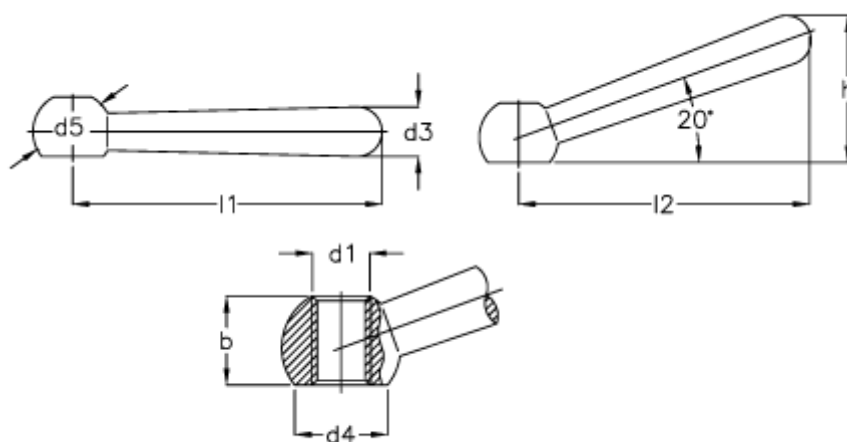

Varenummer: 20411192  
Beskrivelse: E+G Keglegreb  
DIN 99-200-M 24-M

## Mål

B = 40.0  
d1 = M 24  
d3 = 32  
d4 = 34.5  
d5 = 50  
h = 97.0  
l1 = 200  
l2 = 190